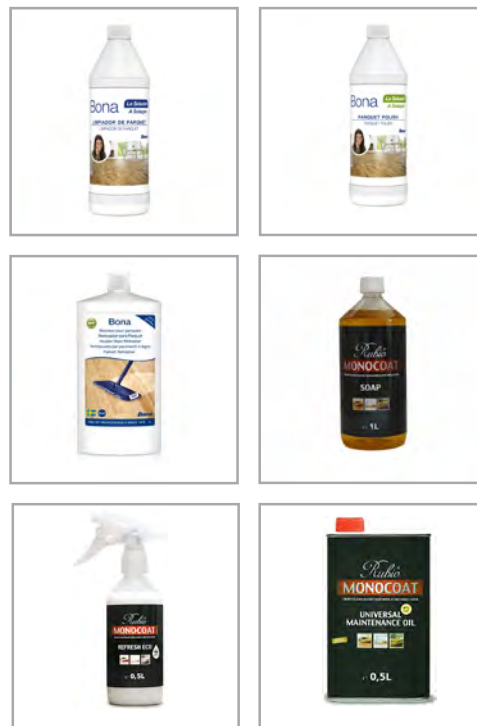

NUESTROS ACCESORIOS

PVP 2020

Nuestros **Accesorios**

Rodapié Chapado Roble Teñido 80 x 16 x 2200 mm c.cuadrado	5,70 € / ml
Mamperlán Bicapa 110 mm ancho x 40 mm alto x largo varios	37 € / ml
Mamperlán Bicapa 90 mm ancho x 33 mm alto x largo varios	31 € / ml
Chapas Roble Teñidas 2500 mm	25 € / unid
Pegamento Zero 9+1 Kg (rendimiento 1,8 Kg/m ²)	56 € / unid
Imprimante Primer SF 12 Kg (rendimiento 1Kg/5 m ²)	256,80 € / unid
Filtro con láminas de plástico 2 mm	0,65 € / m ²
Filtro Sound plus 2 mm	2,10 € / m ²
Filtro Sound Silver 2 mm	2,80 € / m ²

PRODUCTOS DE MANTENIMIENTO

PVP 2020

Productos de **Limpieza**

Tarimas Barnizadas

Limpiador Bona "La Solución" 1 L	8,05 € / Bote
Polish Bona "La Solución" 1 L	10,60 € / Bote
Renovador Bona 1 L	13,60 € / Bote